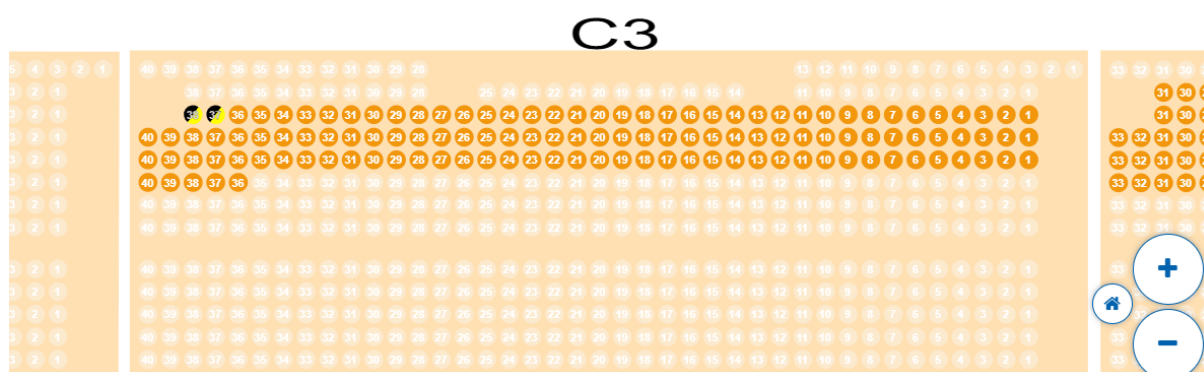

Přednostní nákup pro permanentkáře
K přístupu do představení použijte svoje číslo permanentky a její ověřovací údaj.

Číslo permanentky	abcd
Ověřovací údaj	1234
Číslo permanentky	1234
Ověřovací údaj	abcd

[Ověřit a přidat další](#)

[Potvrdit](#)

!!! – Číslo permanentky i ověřovací údaj naleznete přímo na vaší permanentce v levém dolním rohu!

4/ Vybrat místa v hledišti (jejich počet se musí rovnat počtu zadaných permanentek)

1.FC Slovácko - SK Slavia Praha ✕

13.02.2022 (neděle) 15:00, Městský fotbalový stadion Miroslava Valenty, Stonky 566, Uherské Hradiště Vyberte si prosím 2 místa

C3 (123) ▼	cena 10 Kč	počet 2	🛒 (2) Pokračovat do košíku

5 Kč Zrušit výběr míst

5/ Přejdete k platbě a po zaplacení obdržíte elektronickou vstupenku.