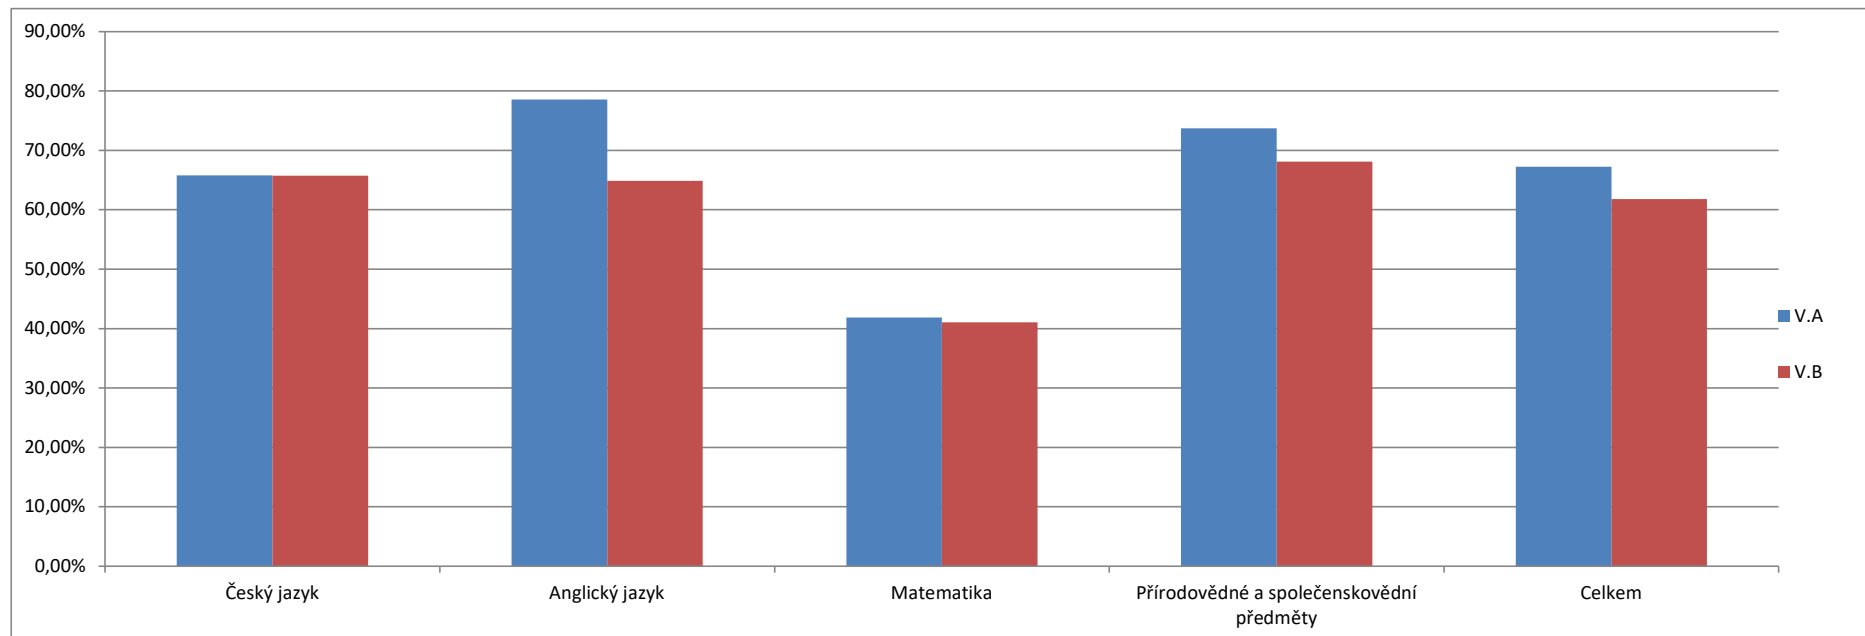

Srovnávací testy

2023/2024

Český jazyk
Anglický jazyk
Matematika
Přírodovědné a společenskovední předměty

Srovnávací testy 2023/2024

	jméno	Český jazyk					Anglický jazyk					Matematika					Přírodovědné a společenskovední předměty					Celkem		
		správně	špatně	celkem	úspěšnost	pořadí	správně	špatně	celkem	úspěšnost	pořadí	správně	špatně	celkem	úspěšnost	pořadí	správně	špatně	celkem	úspěšnost	pořadí	celkem	úspěšnost	pořadí
V.A	Celkem	333	173,00	333,00	65,81%	1.	622	170	622,00	78,54%	1.	201	279,00	201,00	41,88%	1.	454	162,00	454,00	73,70%	1.	1610,00	67,25%	1.
V.B	Celkem	378	197,00	378,00	65,74%	2.	584	316	584,00	64,89%	2.	189	271,00	189,00	41,09%	2.	477	223,00	477,00	68,14%	2.	1628,00	61,78%	2.

Srovnávací testy 2023/2024

	jméno	Český jazyk					Anglický jazyk					Matematika					Přírodovědné a společenskovední předměty					Celkem		
		správně	špatně	celkem	úspěšnost	pořadí	správně	špatně	celkem	úspěšnost	pořadí	správně	špatně	celkem	úspěšnost	pořadí	správně	špatně	celkem	úspěšnost	pořadí	celkem	úspěšnost	pořadí
IX.A	Celkem	689	369,00	689,00	62,41%	1.	532	296	532,00	56,84%	2.	260	194,00	246,00	49,20%	3.	983	724,00	950,00	59,08%	1.	2417,00	58,27%	1.
IX.B	Celkem	465	455,00	441,00	43,58%	3.	429	255	429,00	54,17%	3.	287	153,00	287,00	71,75%	1.	618	655,00	588,00	41,79%	3.	1745,00	48,32%	3.
IX.C	Celkem	488	524,00	488,00	48,22%	2.	487	233	487,00	67,64%	1.	226	194,00	226,00	53,81%	2.	671	602,00	671,00	52,71%	2.	1872,00	54,66%	2.